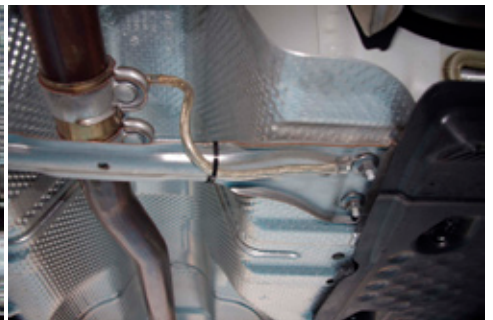

トルクアップが感じられ、特に上り坂でのアクセル開度が少なくなりました。燃費も向上しています！

**アースイングシステム  
VW GOLF VI コンフォートライン TSI 1.4T (1KCAX) 新発売**

エンジンルーム内

車体フロア下・前側

車体フロア下・後側

セット内容物

- 適合車種 VW GOLF (1KCAX) TSI 1.4 ターボ
- 製品番号 IVW-017
- 価格 ¥18,900 (税込)
- 発売日 発売中

**当社装着インプレッション**

低速でのトルクアップが感じられました。アクセル操作に対するエンジンレスポンスが改善され、出足が良くなりました！